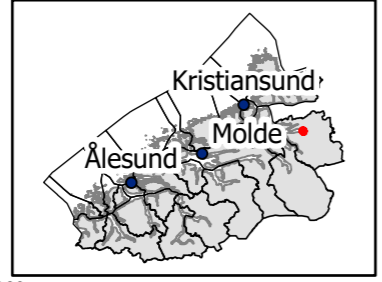

# Surna naturreservat, Seterøya

## Surnadal kommune, Møre og Romsdal fylke

 Grense for verneområde

Målestokk: 1: 5 000 i A4  
Ekvidistanse: 20 m  
Koord.sys.: ETRS 1989 UTM Zone 32N  
Grunnkartdata: FKB og N50 2021  
Kartverket og Geovekst